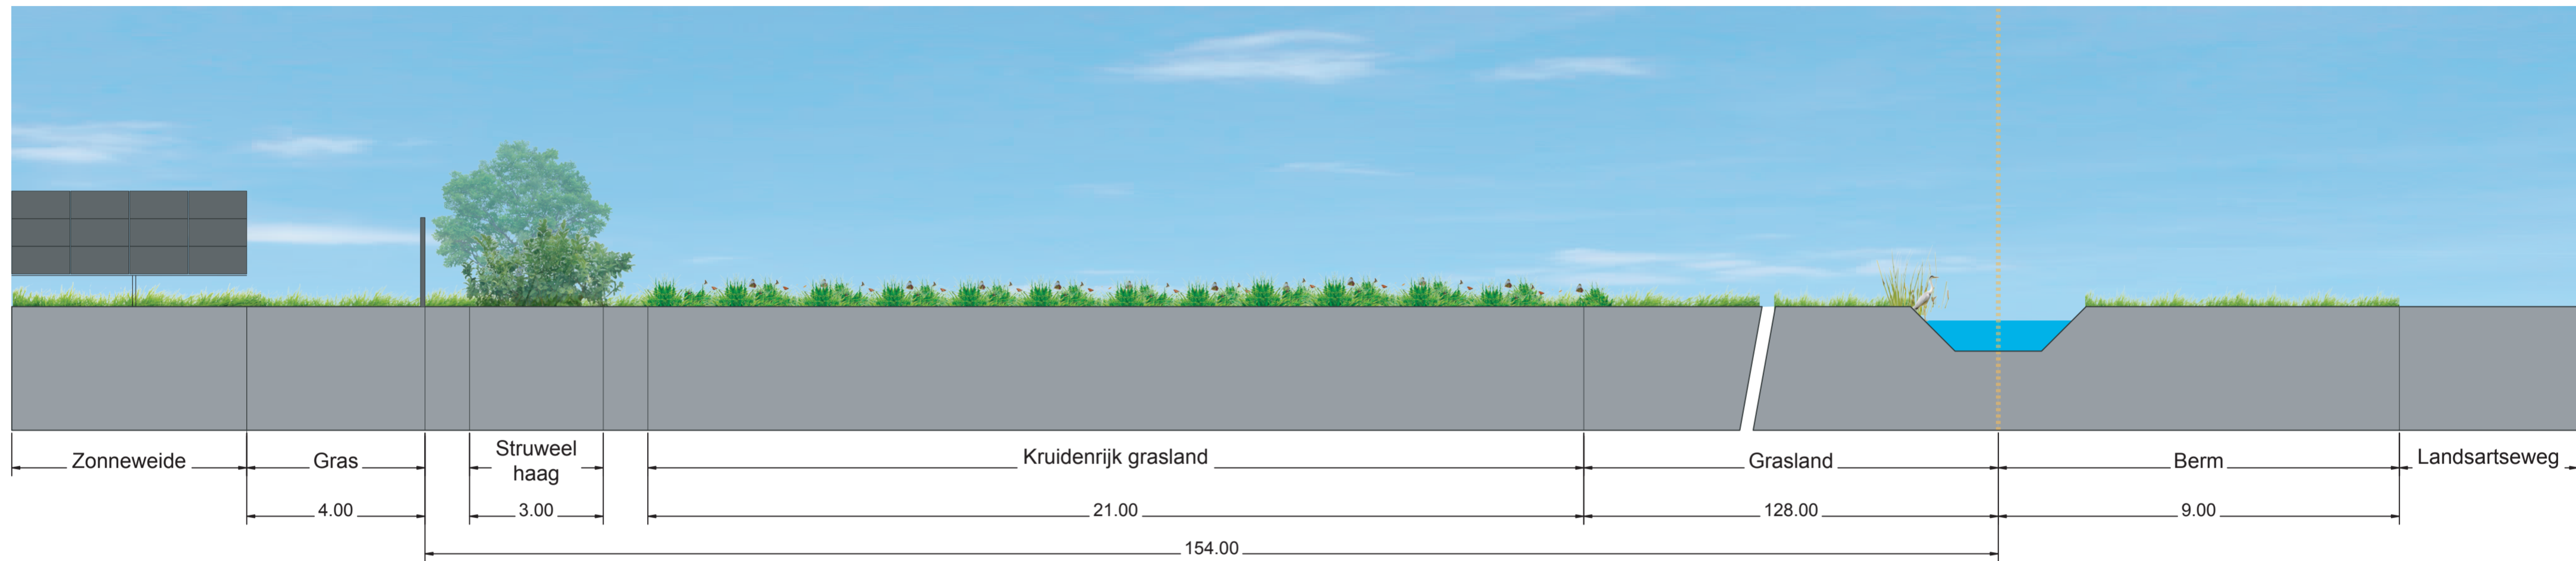

Zonnepark

ONTWERP LANDSCHAPPELIJKE
INPASSING - WINTELRE

www.labeltien.nl
info@labeltien.nl

OPDRACHTGEVER
TPSolar
Melbournestraat 9
1175 RM Lijnden
info@TPSolar.nl

PROJECTNAAM
Zonnepark Wintelre

ONDERDEEL
Profiel Landsartseweg

GETEKEND DOOR
L. Grote Gansey

DATUM
juli 2022

SCHAAL
1:100 (op A2)