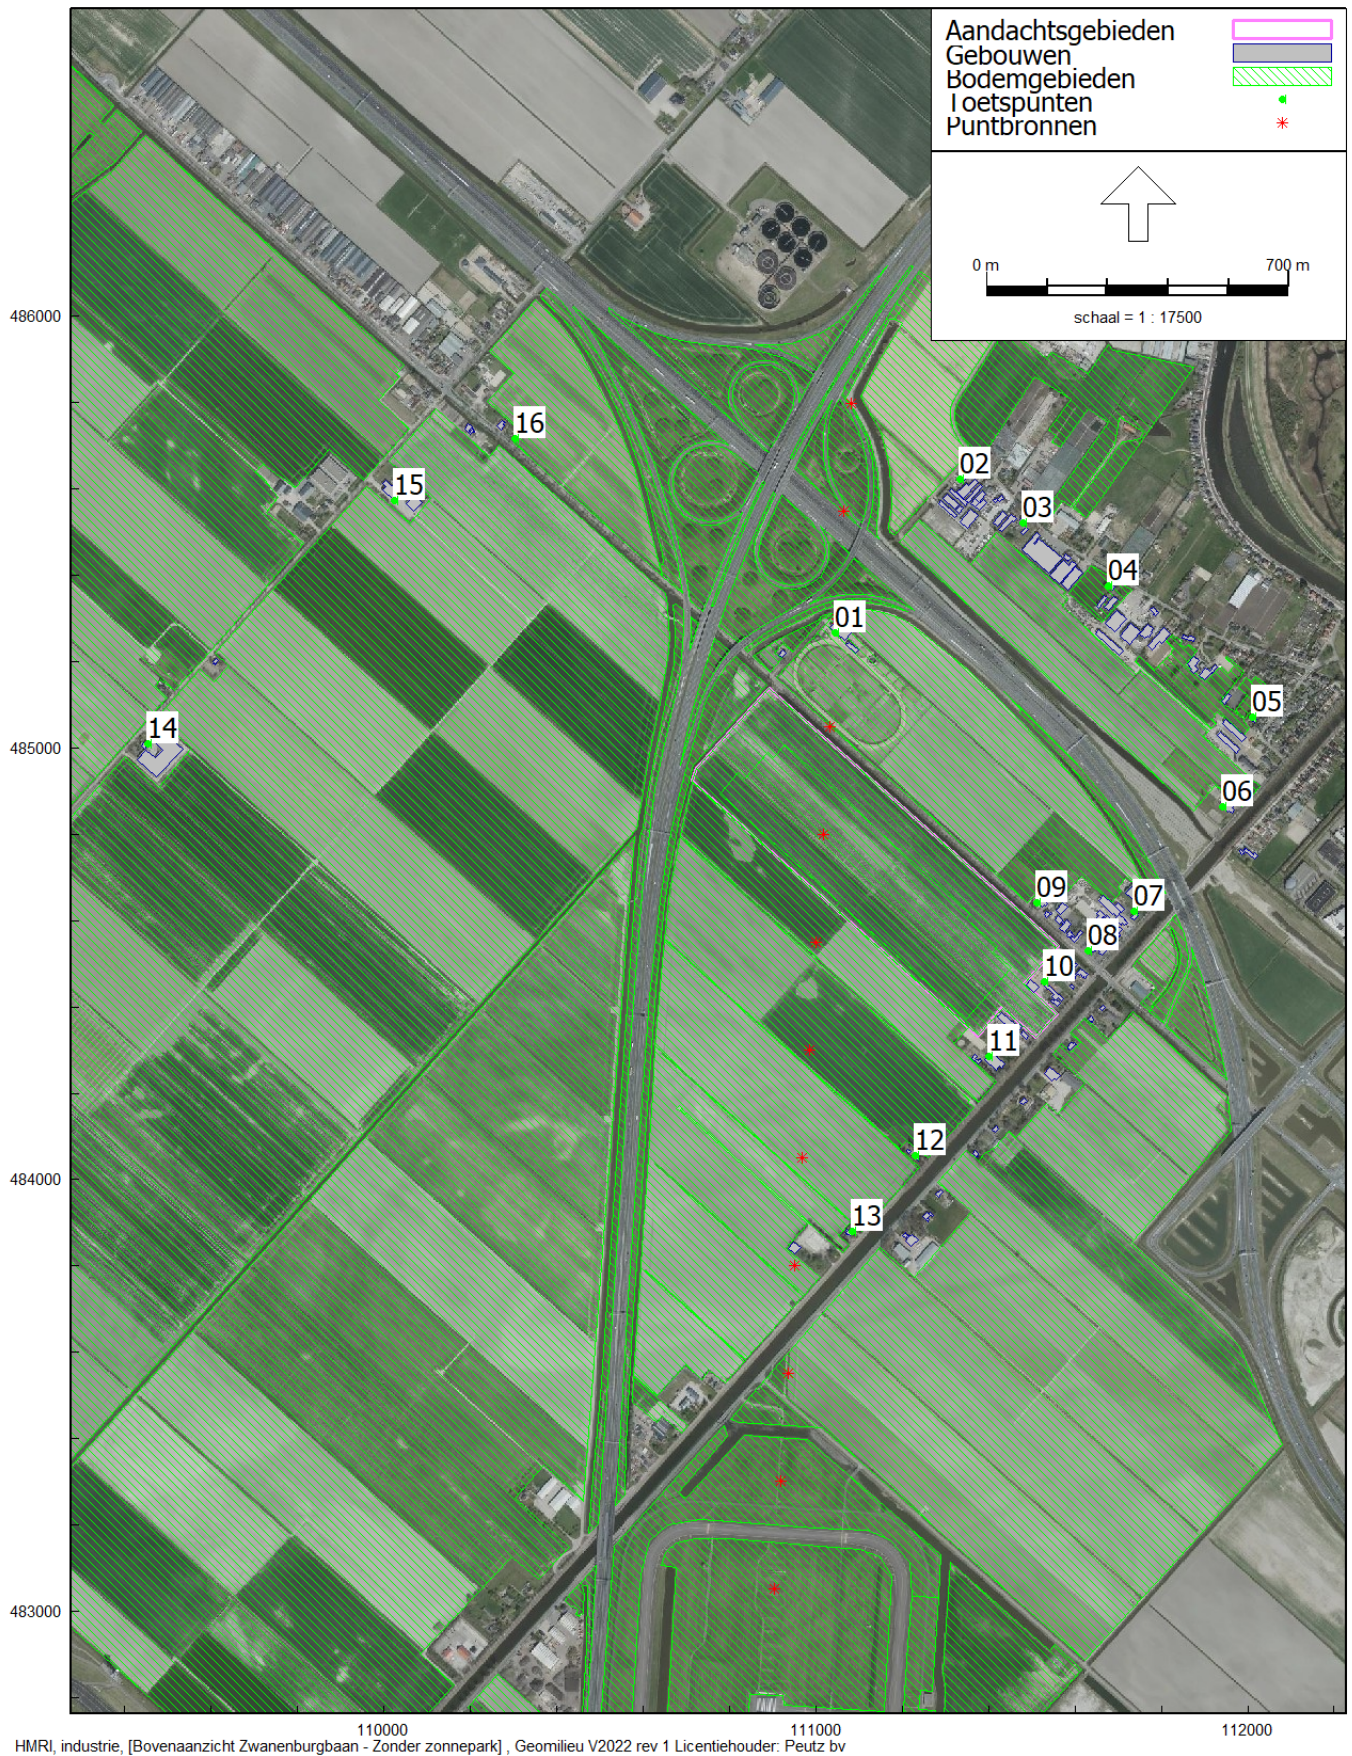

Rekenmodel Zwanenburgbaan zonder zonnepark, totaaloverzicht

HMRI, industrie, [Bovenaanzicht Zwanenburgbaan - Zonder zonnepark], Geomilieu V2022 rev 1 Licentiehouder: Peutz bv