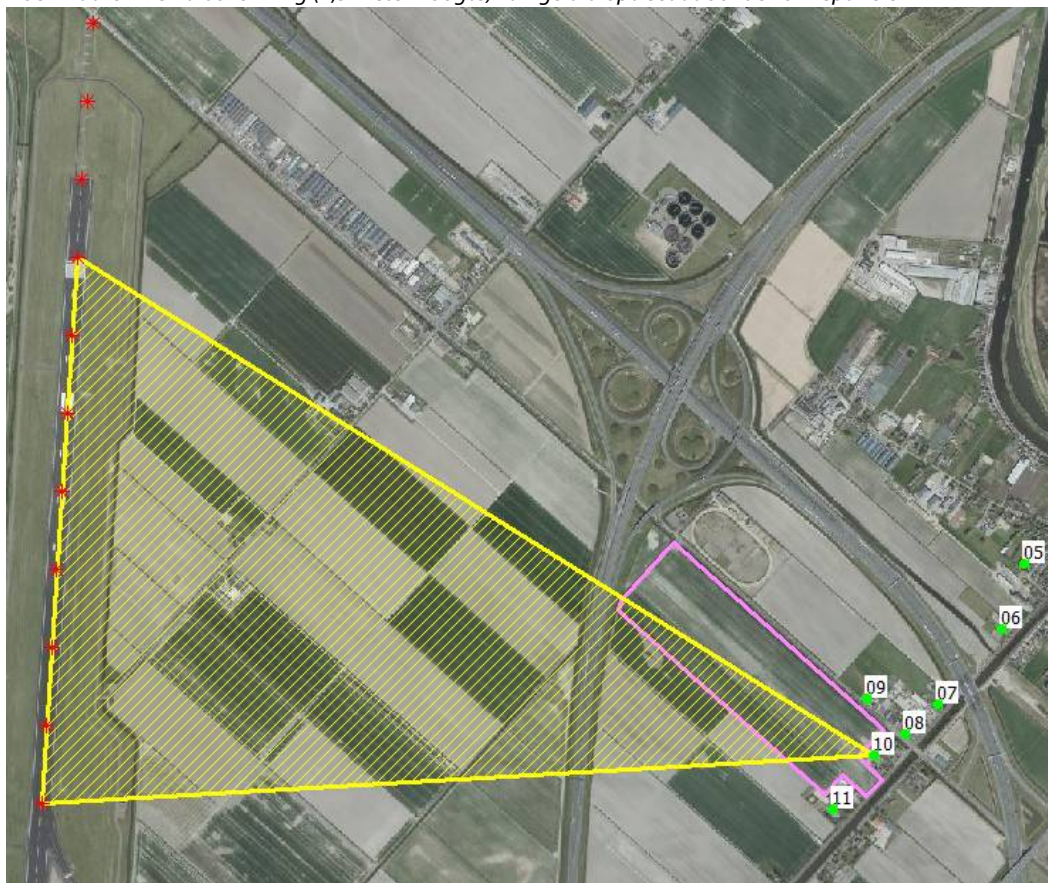

3.2.2 Berekening met reflecterende panelen onder een hoek

Om het effect van de onder een hoek van 15 graden te plaatsen zonnepanelen op de geluidsoverdracht inzichtelijk te maken, zijn overdrachtsberekeningen verricht met geluidschermen met precies de lay-out van de geprojecteerde zonnepanelen. Deze wijze van akoestische modelvorming wijkt af van de wettelijk voorgeschreven reken- en beoordelingssystematiek (HMRI) en dient derhalve als indicatief te worden beschouwd maar geeft inzicht in de effecten van het onder 15 graden plaatsen van de zonnepanelen. Deze berekening is alleen uitgevoerd voor ontvangerposities 10 (woning Hoofdweg 131) en 11 (woning Hoofdweg 151), omdat alleen bij deze posities, uitgaande van de 'worst case' benadering zoals hiervoor beschouwd, een relevante toename (minimaal 0,5 dB(A)) werd berekend.

Uit de modellen is gebleken dat voor geen van de bronposities reflecties kunnen optreden via de zonnepanelen naar de ontvangerposities 10 en 11. Afscherming door de zonnepanelen is alleen mogelijk bij de grondposities op de Polderbaan naar ontvangerpositie 10_A (1,5 meter hoogte), zie figuur 3.3.

f3.3 Hoek waarbinnen afscherming (1,5 meter hoogte) van geluid optreedt door de zonnepanelen

In bijlage 3 zijn tabellen met de resultaten van de berekeningen met de zonnepanelen onder een hoek gegeven.