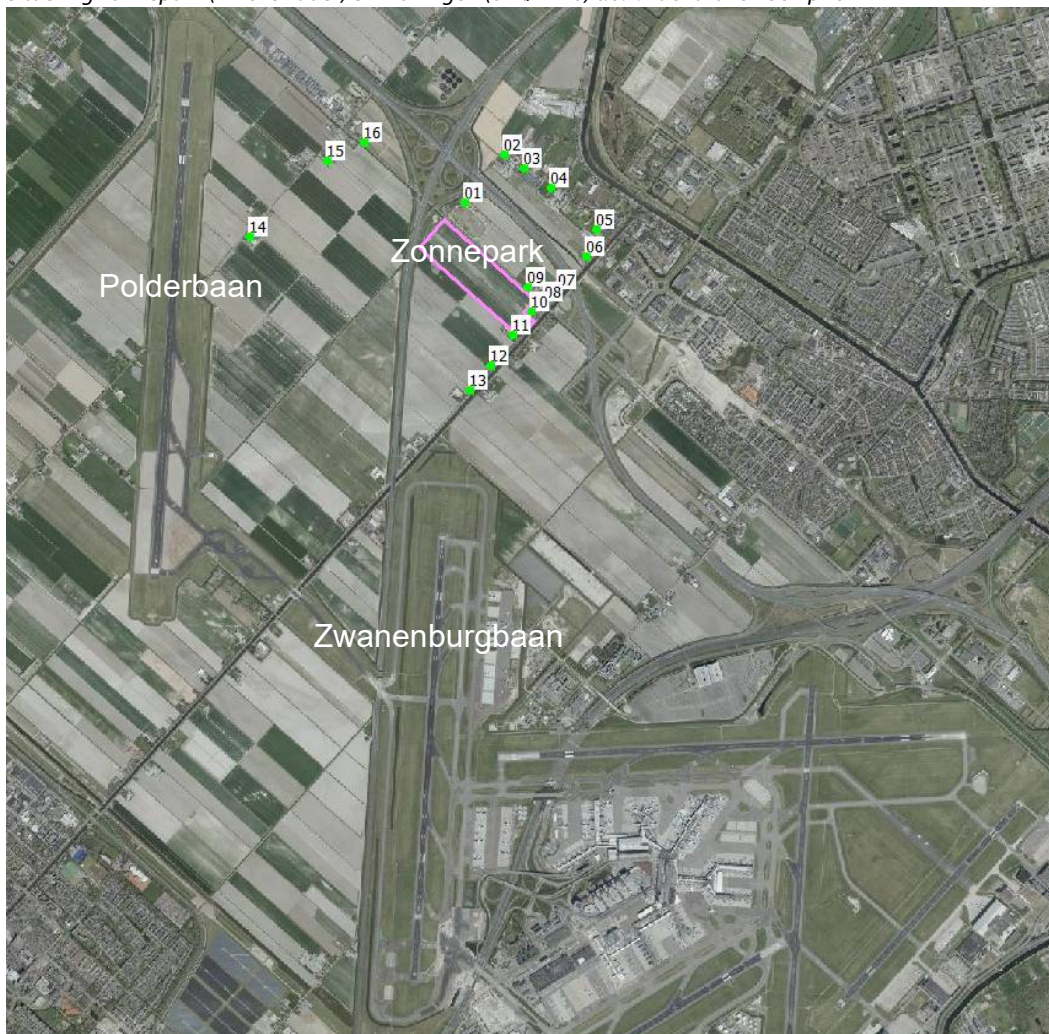

2 Situatie en methodiek

2.1 Situatie en opstelling zonnepanelen

In figuur 2.1 is de ligging van het perceel, ten noorden van de Zwanenburgbaan en ten oosten van de Polderbaan, weergegeven waarop het zonnepark Haarlemmermeer is geprojecteerd (roze kader).

f2.1 Situering zonnepark (in roze kader) en woningen (01 t/m 16) t.o.v. Luchthaven Schiphol

In figuur 2.2 is de opstelling van de zonnepanelen op het perceel weergegeven. De zonnepanelen worden geplaatst met een oriëntatie van 42 graden NO-ZW. Verder is te zien dat de zonnepanelen op een constructie worden geplaatst van 70 cm hoog onder een hoek van 15 graden. De zonnepanelen zijn van het merk Jollywood, type JW-HD132N.