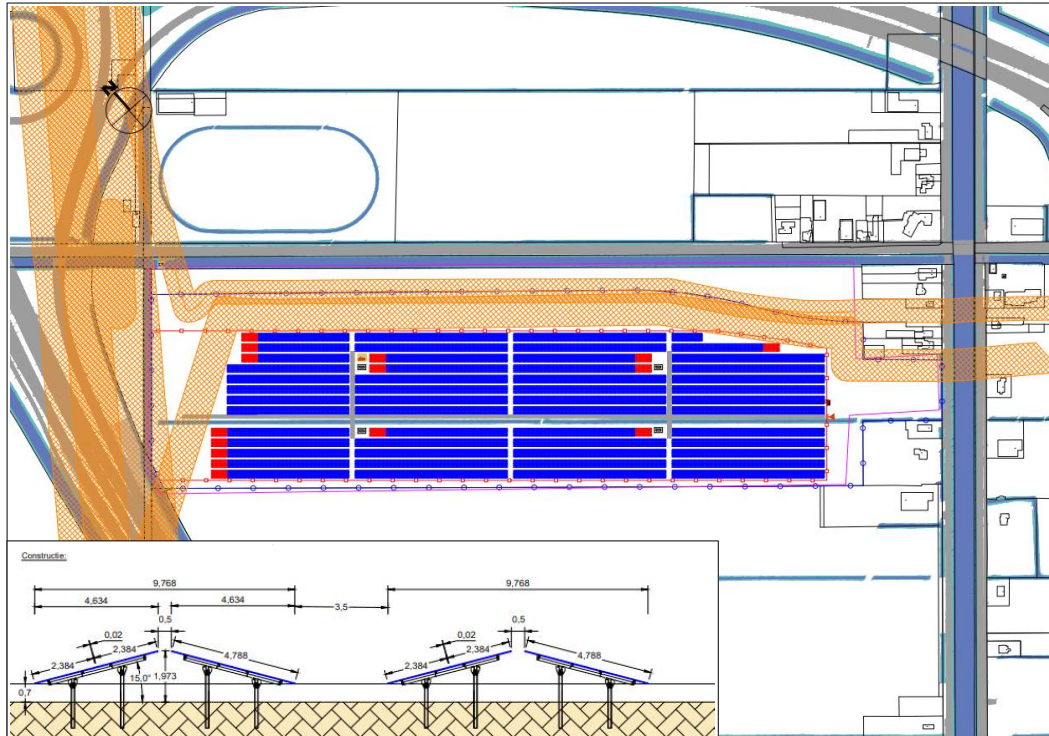

f2.2 Opstelling zonnepanelen op perceel, zonnepark Haarlemmermeer

2.2 Onderzoeksmethodiek

Gevraagd is om na te gaan wat de geluidseffecten van het zonnepark zijn voor woningen in de omgeving. Het gaat hierbij om mogelijke reflecties van het geluid afkomstig van Luchthaven Schiphol. (NB. Door de opdrachtgever is aangegeven dat de geluidemissie van eventuele bronnen op het zonnepark zelf (bijvoorbeeld inverters) niet binnen de scope van het gevraagde onderzoek valt).

Op basis van de aangeleverde tekening waarop de plaats en oriëntatie van de zonnepanelen zijn aangegeven, is een akoestisch rekenmodel opgesteld. Met behulp van het rekenmodel is een verschil-berekening uitgevoerd van de vanwege de luchthaven optredende geluidbelasting bij woningen in de omgeving tussen de situatie vóór en de situatie na realisatie van het zonnepark. Hierbij moet worden opgemerkt dat niet de daadwerkelijke geluidbelasting vanwege de luchthaven is berekend omdat de hiervoor de benodigde data (aantallen starts en landingen, vliegtuigtypes, verdelingen etc.) en rekenprogramma's (t.b.v. het berekenen van zgn. 'luchtvaartlawaai') niet beschikbaar zijn. Bij de berekeningen is uitgegaan van een overdrachtsmodel op basis van de 'Handleiding meten en rekenen industriellawaai' (HMRI, uitgave 1999) van het voormalige Ministerie van VROM. In het rekenmodel zijn geluidbronnen opgenomen die de starts en landingen van vliegtuigen op de luchthaven representeren.